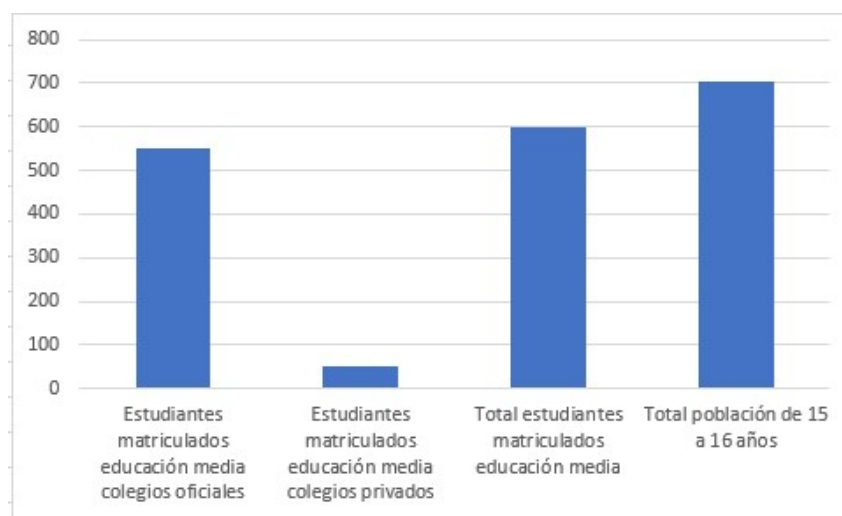

Es el Momento de los datos

Indicador: Tasa de cobertura bruta en educación media 2023

Estudiantes matriculados educación media colegios oficiales	Estudiantes matriculados educación media colegios privados	Total estudiantes matriculados educación media	Total población de 15 a 16 años
549	52	601	704

- FORMULA

- $601 / 704 \times 100 = 85,36\%$

MONIQUIRÁ
Alcaldía Municipal

• www.moniquira-boyaca.gov.co •