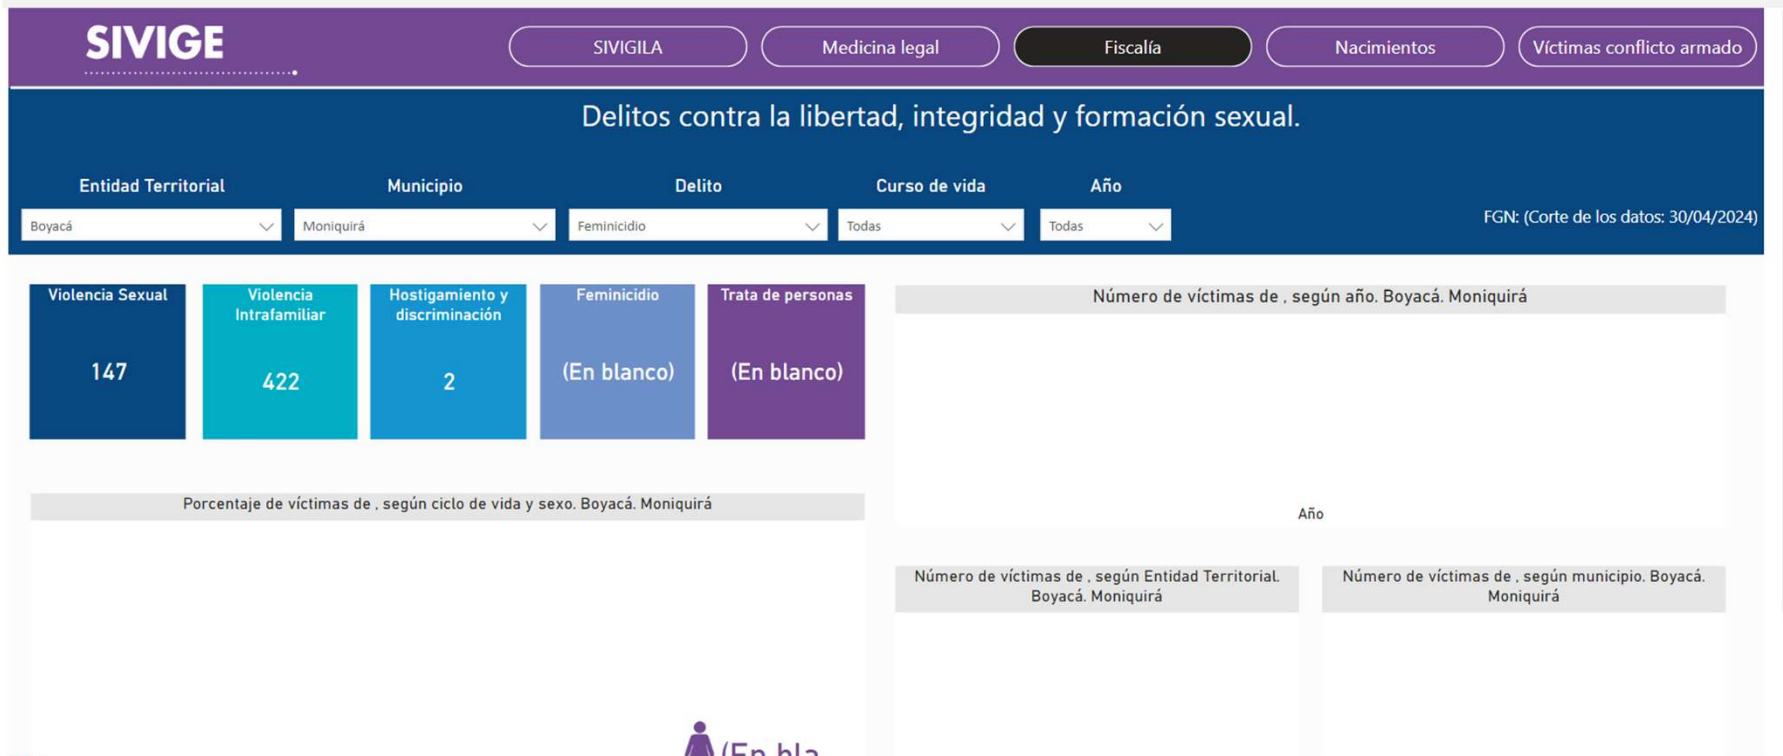

Es el Momento de los datos

Nombre Indicador: Tasa de feminicidio
Medido por: SIVIGE

MONIQUIRÁ
Alcaldía Municipal

• www.moniquira-boyaca.gov.co •

Es el Momento de los datos

2024

MONIQUIRÁ
Alcaldía Municipal

• www.moniquira-boyaca.gov.co •